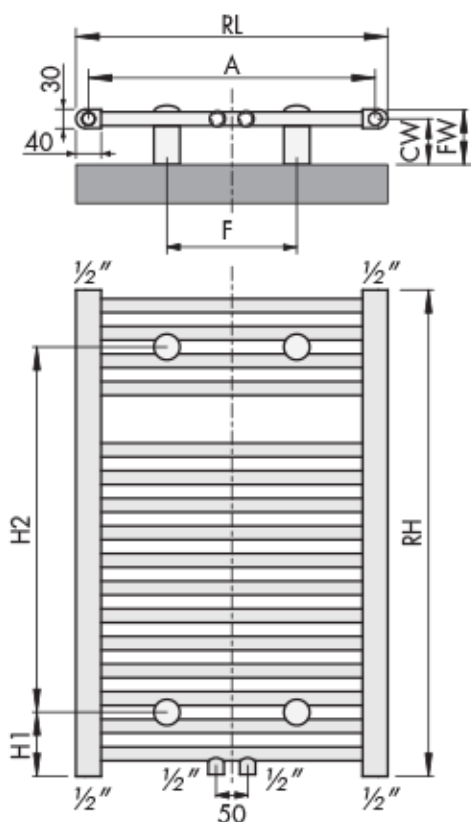

INSTALLATION

RH	H1	H2
775	102	582
1181	102	988
1411	102	1218
1763	102	1570
1993	102	1800

RL	A	F	CW	FW
495	455	320	65-85	80-100
585	545	410	65-85	80-100
737	697	560	65-85	80-100